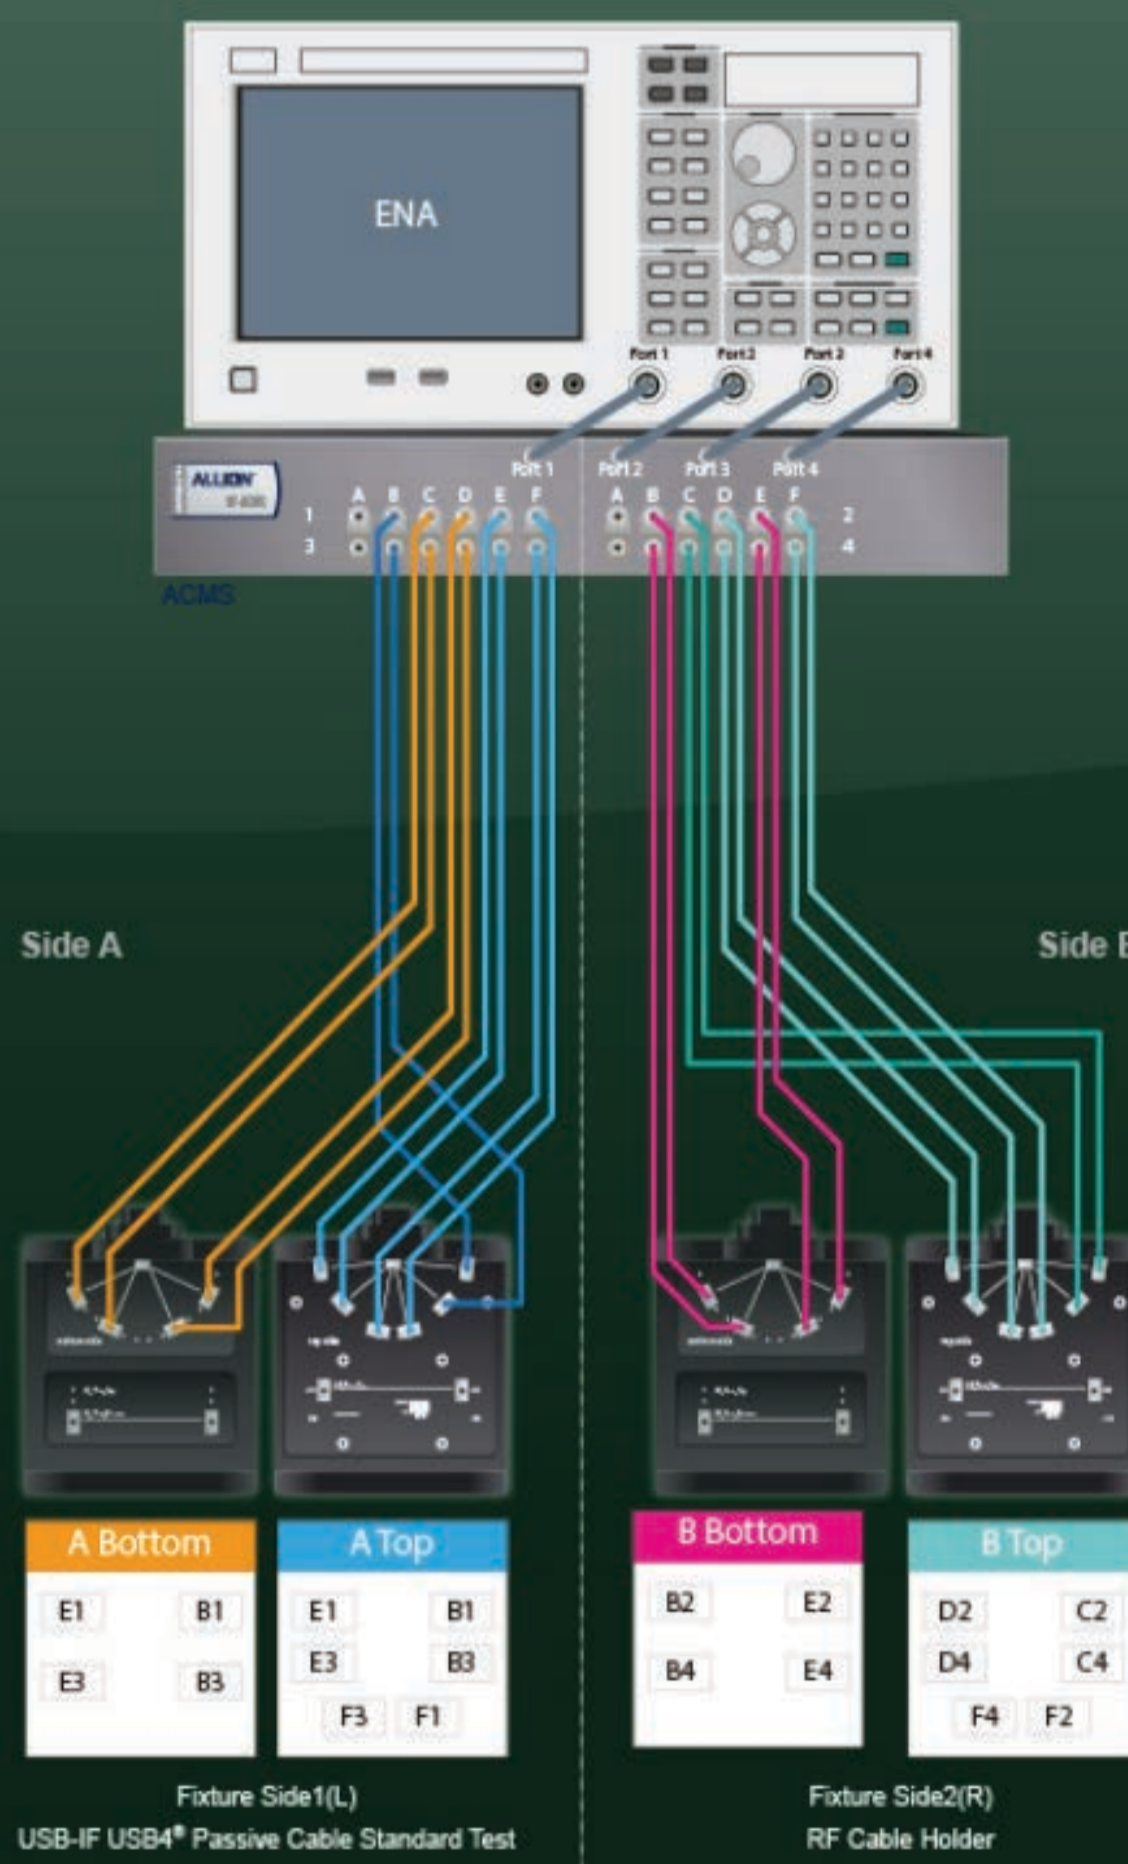

完整方案介紹

立刻諮詢